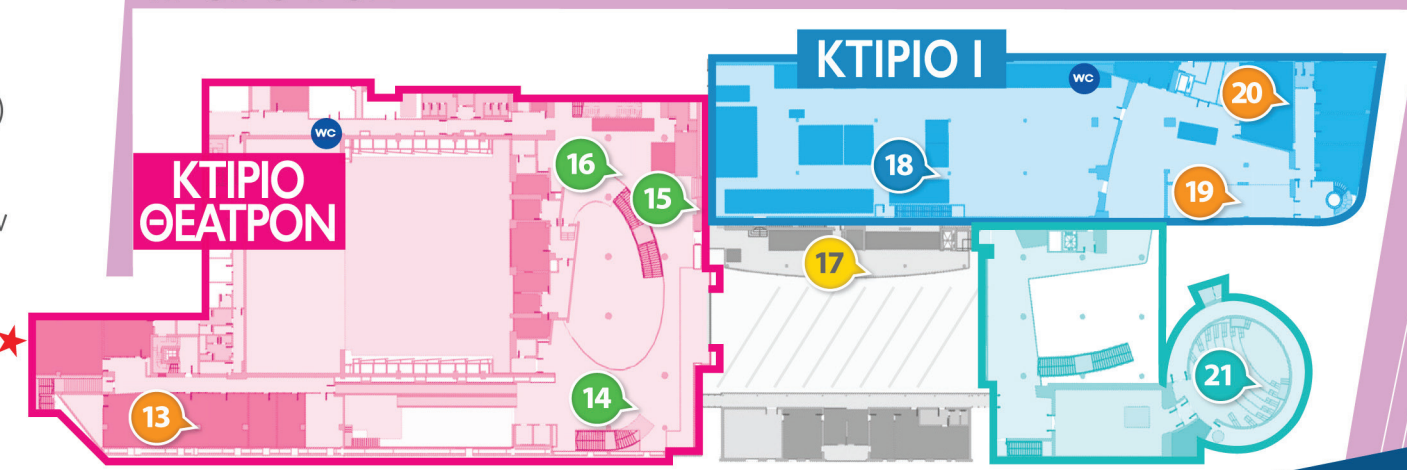

Α' ΟΡΟΦΟΣ (ΚΤΙΡΙΟ ΘΕΑΤΡΟΝ)

- 13 ΑΙΘΟΥΣΕΣ: ΣΕΜΕΛΗ 1&2, ΦΑΙΔΡΑ, ΓΥΑΛΙΝΗ, ΜΠΑΛΚΟΝΙ ★
- 14 Ένωση Ελλήνων Χημικών
- 15 Ένωση Ελλήνων Φυσικών
- 16 Planet Physics

Α' ΟΡΟΦΟΣ (ΚΤΙΡΙΟ ΘΟΛΟΣ & ΚΤΙΡΙΟ Ι)

- 17 Science Café
- 18 Εκθεσιακός χώρος (Εθνικό Αστεροσκοπείο Αθηνών, Ε.Κ.Ε.Φ.Ε. ΔΗΜΟΚΡΙΤΟΣ, Ερευνητικό Κέντρο «ΑΘΗΝΑ», Εθνικό Ίδρυμα Ερευνών, Ινστ. ΠΑΣΤΕΡ, ΤΕΙ Πειραιά, Ακαδημία Αθηνών, ΕΜΤΕ, LACAE, Εκπ. Ζηρίδη, Pierce, Scico)
- 19 STEM Education & Διερευνητική Μάθηση
- 20 Αίθ. ΒΑΣΙΛΕΙΟΥ ★
- 21 Αίθουσα Προβολών «ΘΟΛΟΣ» ★

Β' ΟΡΟΦΟΣ (ΚΤΙΡΙΟ ΘΕΑΤΡΟΝ)

- 22 Αίθουσα Προβολών «ΙΦΙΓΕΝΕΙΑ»
- 23 Φορτό Πλανητάριο ★

Προτεραιότητα θα δοθεί σε όσους έχουν κάνει προκράτηση.

Α' ΟΡΟΦΟΣ

Β' ΟΡΟΦΟΣ

ΔΡΑΣΕΙΣ

- ΕΠΙΣΤΗΜΗ & ΤΕΧΝΗ
- ΠΡΟΒΟΛΕΣ, ΤΑΙΝΙΕΣ ΝΤΟΚΥΜΑΝΤΕΡ, ΕΠΙΣΤΗΜΟΝΙΚΟ ΘΕΑΤΡΟ
- ΠΕΙΡΑΜΑΤΑ - ΔΙΑΔΡΑΣΤΙΚΑ
- ΕΚΠΑΙΔΕΥΤΙΚΕΣ & ΜΑΘΗΤΙΚΕΣ ΔΡΑΣΕΙΣ
- ΠΕΡΙΠΤΕΡΑ / ΕΚΘΕΜΑΤΑ
- ΕΥΡΩΠΑΪΚΟΣ ΟΡΓΑΝΙΣΜΟΣ ΔΙΑΣΤΗΜΑΤΟΣ