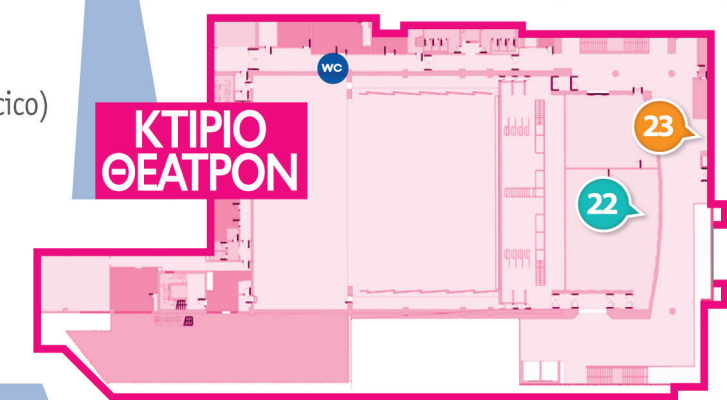

Β' ΟΡΟΦΟΣ (ΚΤΙΡΙΟ ΘΕΑΤΡΟΝ)

- 22 Αίθουσα Προβολών «ΙΦΙΓΕΝΕΙΑ»
- 23 Φορτό Πλανητάριο ★

Προτεραιότητα θα δοθεί σε όσους έχουν κάνει προκράτηση.

Α' ΟΡΟΦΟΣ

Β' ΟΡΟΦΟΣ

ΔΡΑΣΕΙΣ

- ΕΠΙΣΤΗΜΗ & ΤΕΧΝΗ
- ΠΡΟΒΟΛΕΣ, ΤΑΙΝΙΕΣ ΝΤΟΚΥΜΑΝΤΕΡ, ΕΠΙΣΤΗΜΟΝΙΚΟ ΘΕΑΤΡΟ
- ΠΕΙΡΑΜΑΤΑ - ΔΙΑΔΡΑΣΤΙΚΑ
- ΕΚΠΑΙΔΕΥΤΙΚΕΣ & ΜΑΘΗΤΙΚΕΣ ΔΡΑΣΕΙΣ
- ΠΕΡΙΠΤΕΡΑ / ΕΚΘΕΜΑΤΑ
- ΕΥΡΩΠΑΪΚΟΣ ΟΡΓΑΝΙΣΜΟΣ ΔΙΑΣΤΗΜΑΤΟΣ