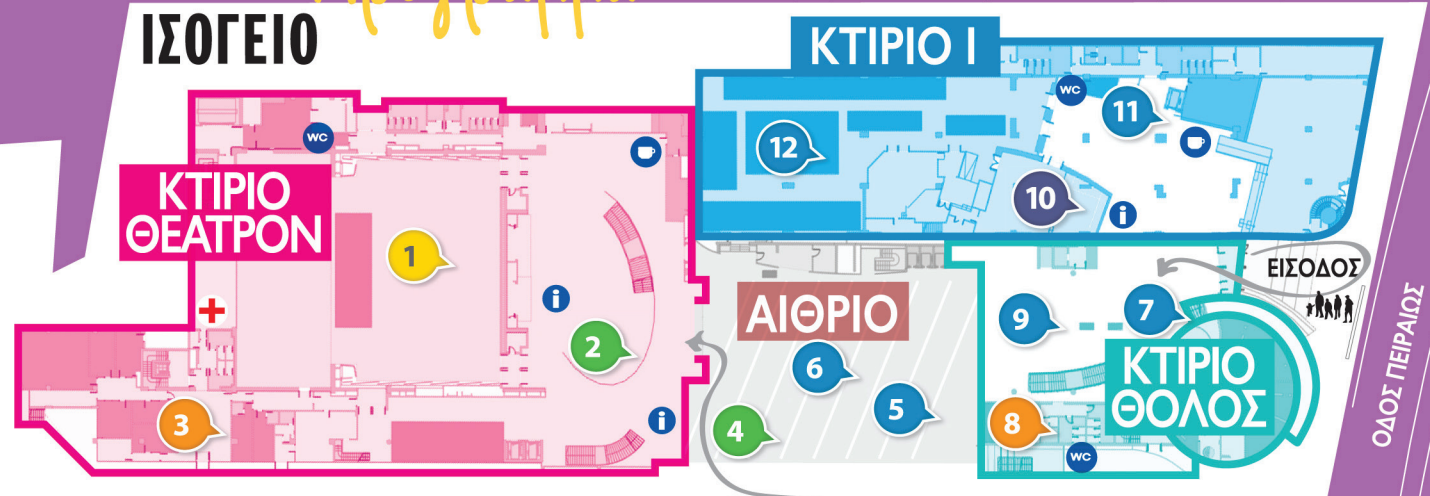

Α' ΟΡΟΦΟΣ (ΚΤΙΡΙΟ ΘΕΑΤΡΟΝ)

- 13 ΑΙΘΟΥΣΕΣ: ΣΕΜΕΛΗ 1&2, ΦΑΙΔΡΑ, ΓΥΑΛΙΝΗ, ΜΠΑΛΚΟΝΙ ★
- 14 Ένωση Ελλήνων Χημικών
- 15 Ένωση Ελλήνων Φυσικών
- 16 Planet Physics

Α' ΟΡΟΦΟΣ (ΚΤΙΡΙΟ ΘΟΛΟΣ & ΚΤΙΡΙΟ Ι)

- 17 Science Café
- 18 Εκθεσιακός χώρος (Εθνικό Αστεροσκοπείο Αθηνών, Ε.Κ.Ε.Φ.Ε. ΔΗΜΟΚΡΙΤΟΣ, Ερευνητικό Κέντρο «ΑΘΗΝΑ», Εθνικό Ίδρυμα Ερευνών, Ινστ. ΠΑΣΤΕΡ, ΤΕΙ Πειραιά, Ακαδημία Αθηνών, ΕΜΤΕ, LACAE, Εκπ. Ζηρίδη, Pierce, Scico)
- 19 STEM Education & Διερευνητική Μάθηση
- 20 Αίθ. ΒΑΣΙΛΕΙΟΥ ★
- 21 Αίθουσα Προβολών «ΘΟΛΟΣ» ★

Β' ΟΡΟΦΟΣ (ΚΤΙΡΙΟ ΘΕΑΤΡΟΝ)

- 22 Αίθουσα Προβολών «ΙΦΙΓΕΝΕΙΑ»
- 23 Φορτό Πλανητάριο ★

Προτεραιότητα θα δοθεί σε όσους έχουν κάνει προκράτηση.

Α' ΟΡΟΦΟΣ

Β' ΟΡΟΦΟΣ

ΔΡΑΣΕΙΣ

- ΕΠΙΣΤΗΜΗ & ΤΕΧΝΗ
- ΠΡΟΒΟΛΕΣ, ΤΑΙΝΙΕΣ ΝΤΟΚΥΜΑΝΤΕΡ, ΕΠΙΣΤΗΜΟΝΙΚΟ ΘΕΑΤΡΟ
- ΠΕΙΡΑΜΑΤΑ - ΔΙΑΔΡΑΣΤΙΚΑ
- ΕΚΠΑΙΔΕΥΤΙΚΕΣ & ΜΑΘΗΤΙΚΕΣ ΔΡΑΣΕΙΣ
- ΠΕΡΙΠΤΕΡΑ / ΕΚΘΕΜΑΤΑ
- ΕΥΡΩΠΑΪΚΟΣ ΟΡΓΑΝΙΣΜΟΣ ΔΙΑΣΤΗΜΑΤΟΣ